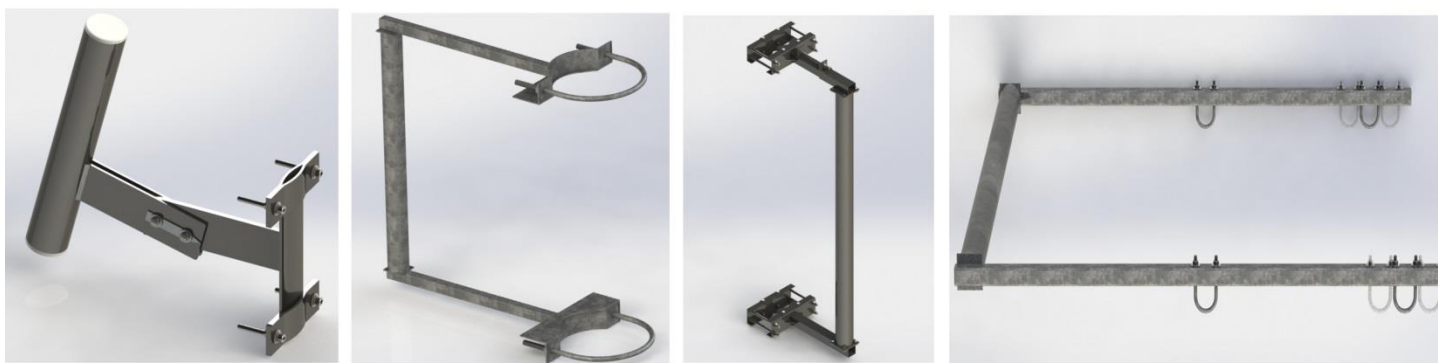

Contamos con la capacidad para diseñar, desarrollar y fabricar cualquier tipo de estructura metalica para todo tipo de proyecto.